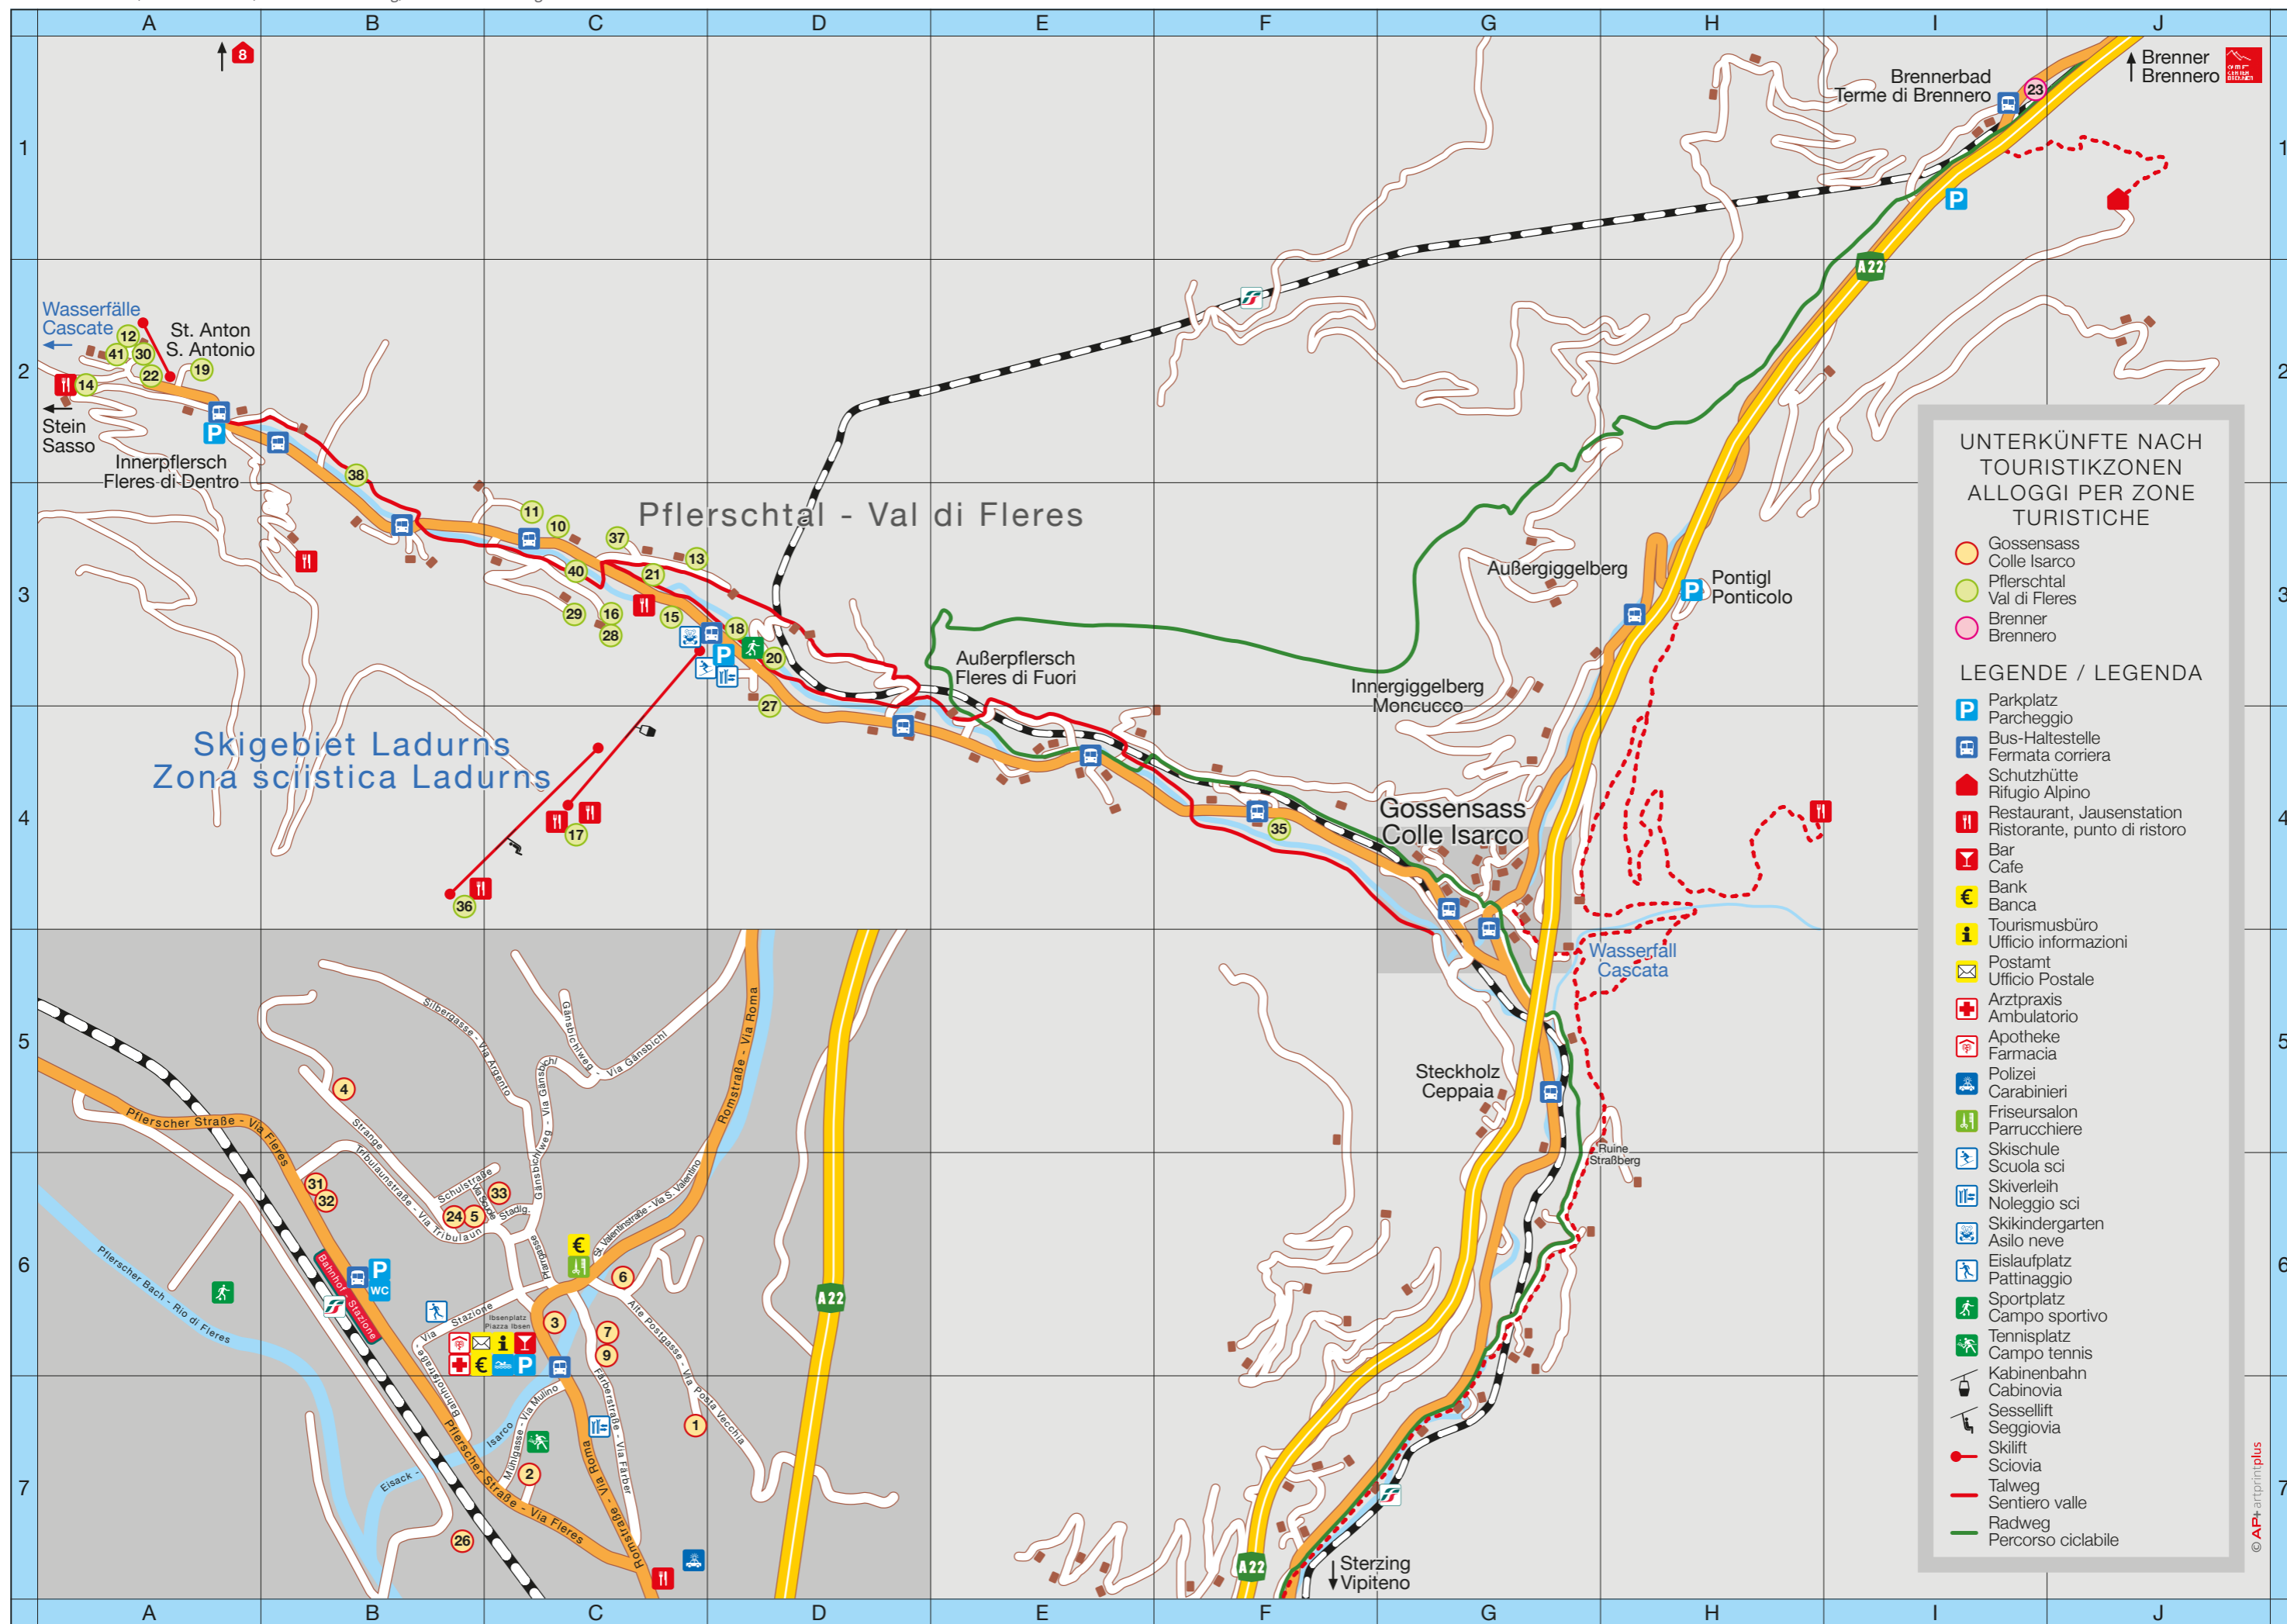

**UNTERKÜNFTE NACH TOURISTIKZONEN
ALLOGGI PER ZONE TURISTICHE**

- Gossensass
- Colle Isarco
- Pflerschtal Val di Fleres
- Brennero Brennero

LEGENDE / LEGENDA

- P Parkplatz Parcheggio
- B Bus-Haltestelle Fermata corriera
- H Schutzhütte Rifugio Alpino
- R Restaurant, Jausenstation Ristorante, punto di ristoro
- C Bar Cafe
- € Bank Banca
- I Tourismusbüro Ufficio informazioni
- M Postamt Ufficio Postale
- + Arztpraxis Ambulatorio
- F Apotheke Farmacia
- P Polizei Carabinieri
- S Friseursalon Parrucchiere
- S Skischule Scuola sci
- N Skiverleih Noleggio sci
- A Skikindergarten Asilo neve
- P Eislaufplatz Pattinaggio
- S Sportplatz Campo sportivo
- T Tennisplatz Campo tennis
- K Kabinenbahn Cabinovia
- S Sessellift Seggiovia
- S Skilift
- S Sciovia
- T Talweg
- R Radweg
- P Percorso ciclabile