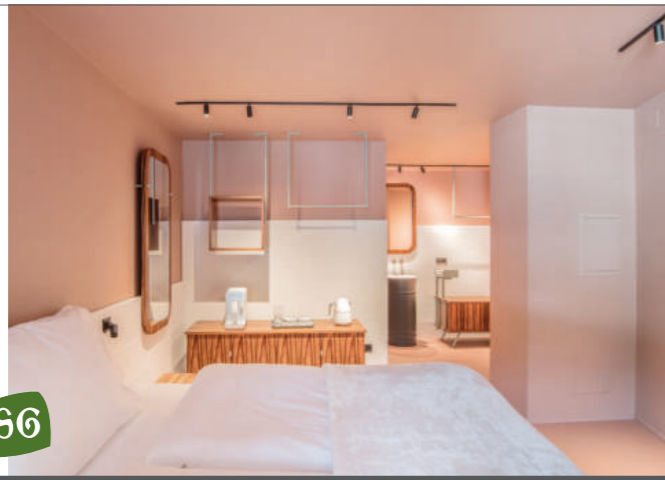

☀️ BED & BREAKFAST

NEPOMUK

Via Ralser 1
39049 Vipiteno
M +39 333 929 21 03
info@nepomuk.it
www.nepomuk.it

82 G5

12 4 2

	BS €	AS €
PPC	150,00-165,00	170,00-180,00
A 2-4	165,00-245,00	165,00-245,00
A 4-6	300,00-380,00	300,00-380,00

BETTSTADT APARTMENTS

Claudia Rainer
Vicolo Streunturm 2
39049 Vipiteno
M +39 379 122 79 63
info@bettstadt.it
www.bettstadt.it

66

25 2 5

81 G5

	BS €	AS €
PPC	140,00	160,00

★ RESIDENCE, ✨ APPARTAMENTI, 🌿 AGRITURISMO

CHALET STERN

Mair Tomas
Monte Cavallo 16
39049 Vipiteno
M +39 347 245 49 30
stern@stern.one
www.stern.one

127 A3

7

	BS €	AS €
A 1-2	309,00	329,00
A 2-3	319,00	339,00
A 2-5	339,00	355,00

IDA - HISTORIC TOWN APARTMENT

Vicolo dei Cappuccini 2
39049 Vipiteno
T +39 0472 765 428
info@ida-apartments.it
www.ida-apartments.it