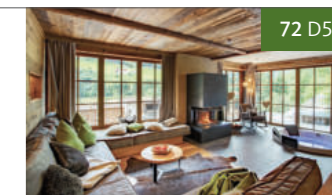

MONS SILVA PRIVATE LUXURY CHALETs

Fam. Eisendle
Racines di Dentro 5B
39040 Racines
T +39 0472 628 090
info@mons-silva.com
www.monssilva.com

❗ Gli esclusivi chalet nella foresta rappresentano un luogo di energia unico, direttamente nell'area escursionistica e sciistica di Racines. Una vacanza di lusso molto speciale a 5 stelle, per gli adulti intenditori di benessere così come per i piccoli amanti del divertimento. Un'oasi di sfera privata al 100%, incastonati in uno scenario montuoso davvero esclusivo, realizzati in legno locale, con area wellness nello chalet,

nonché l'intero servizio dell'hotel. Organizzate la vostra giornata come più vi piace: non ci sono limiti ai piaceri della buona tavola. Tutti i pasti possono essere gustati privatamente nel proprio chalet o nella convivialità dell'Alphotel Tyrol, che dista solo 2 minuti a piedi.

28 16

	PPC €	PC €
A 2	633,00-876,00	693,00-936,00
A 2-5	917,00-1.290,00	977,00-1350,00
A 2-5	1.074,00-1.470,00	1.134,00-1.530,00
A 2-9	1.767,00-2.460,00	1.827,00-2.520,00

CHALETs

BLOSEGGHOF CHALETs

Florian Gasteiger
Racines di Dentro 20
39040 Racines
M +39 348 274 18 08
info@blosegghof-chalets.com
www.blosegghof-chalets.com