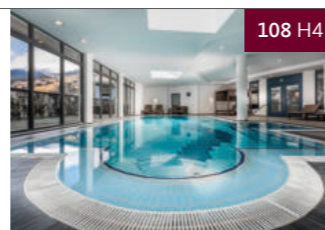

108 H4

	BS €	AS €
PPC	70,00	90,00
MP	118,00	138,00