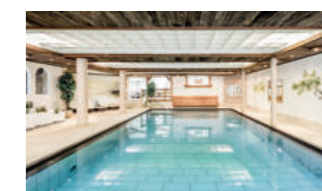

BS €	AS €
PPC	105,00	130,00
MP	120,00	145,00