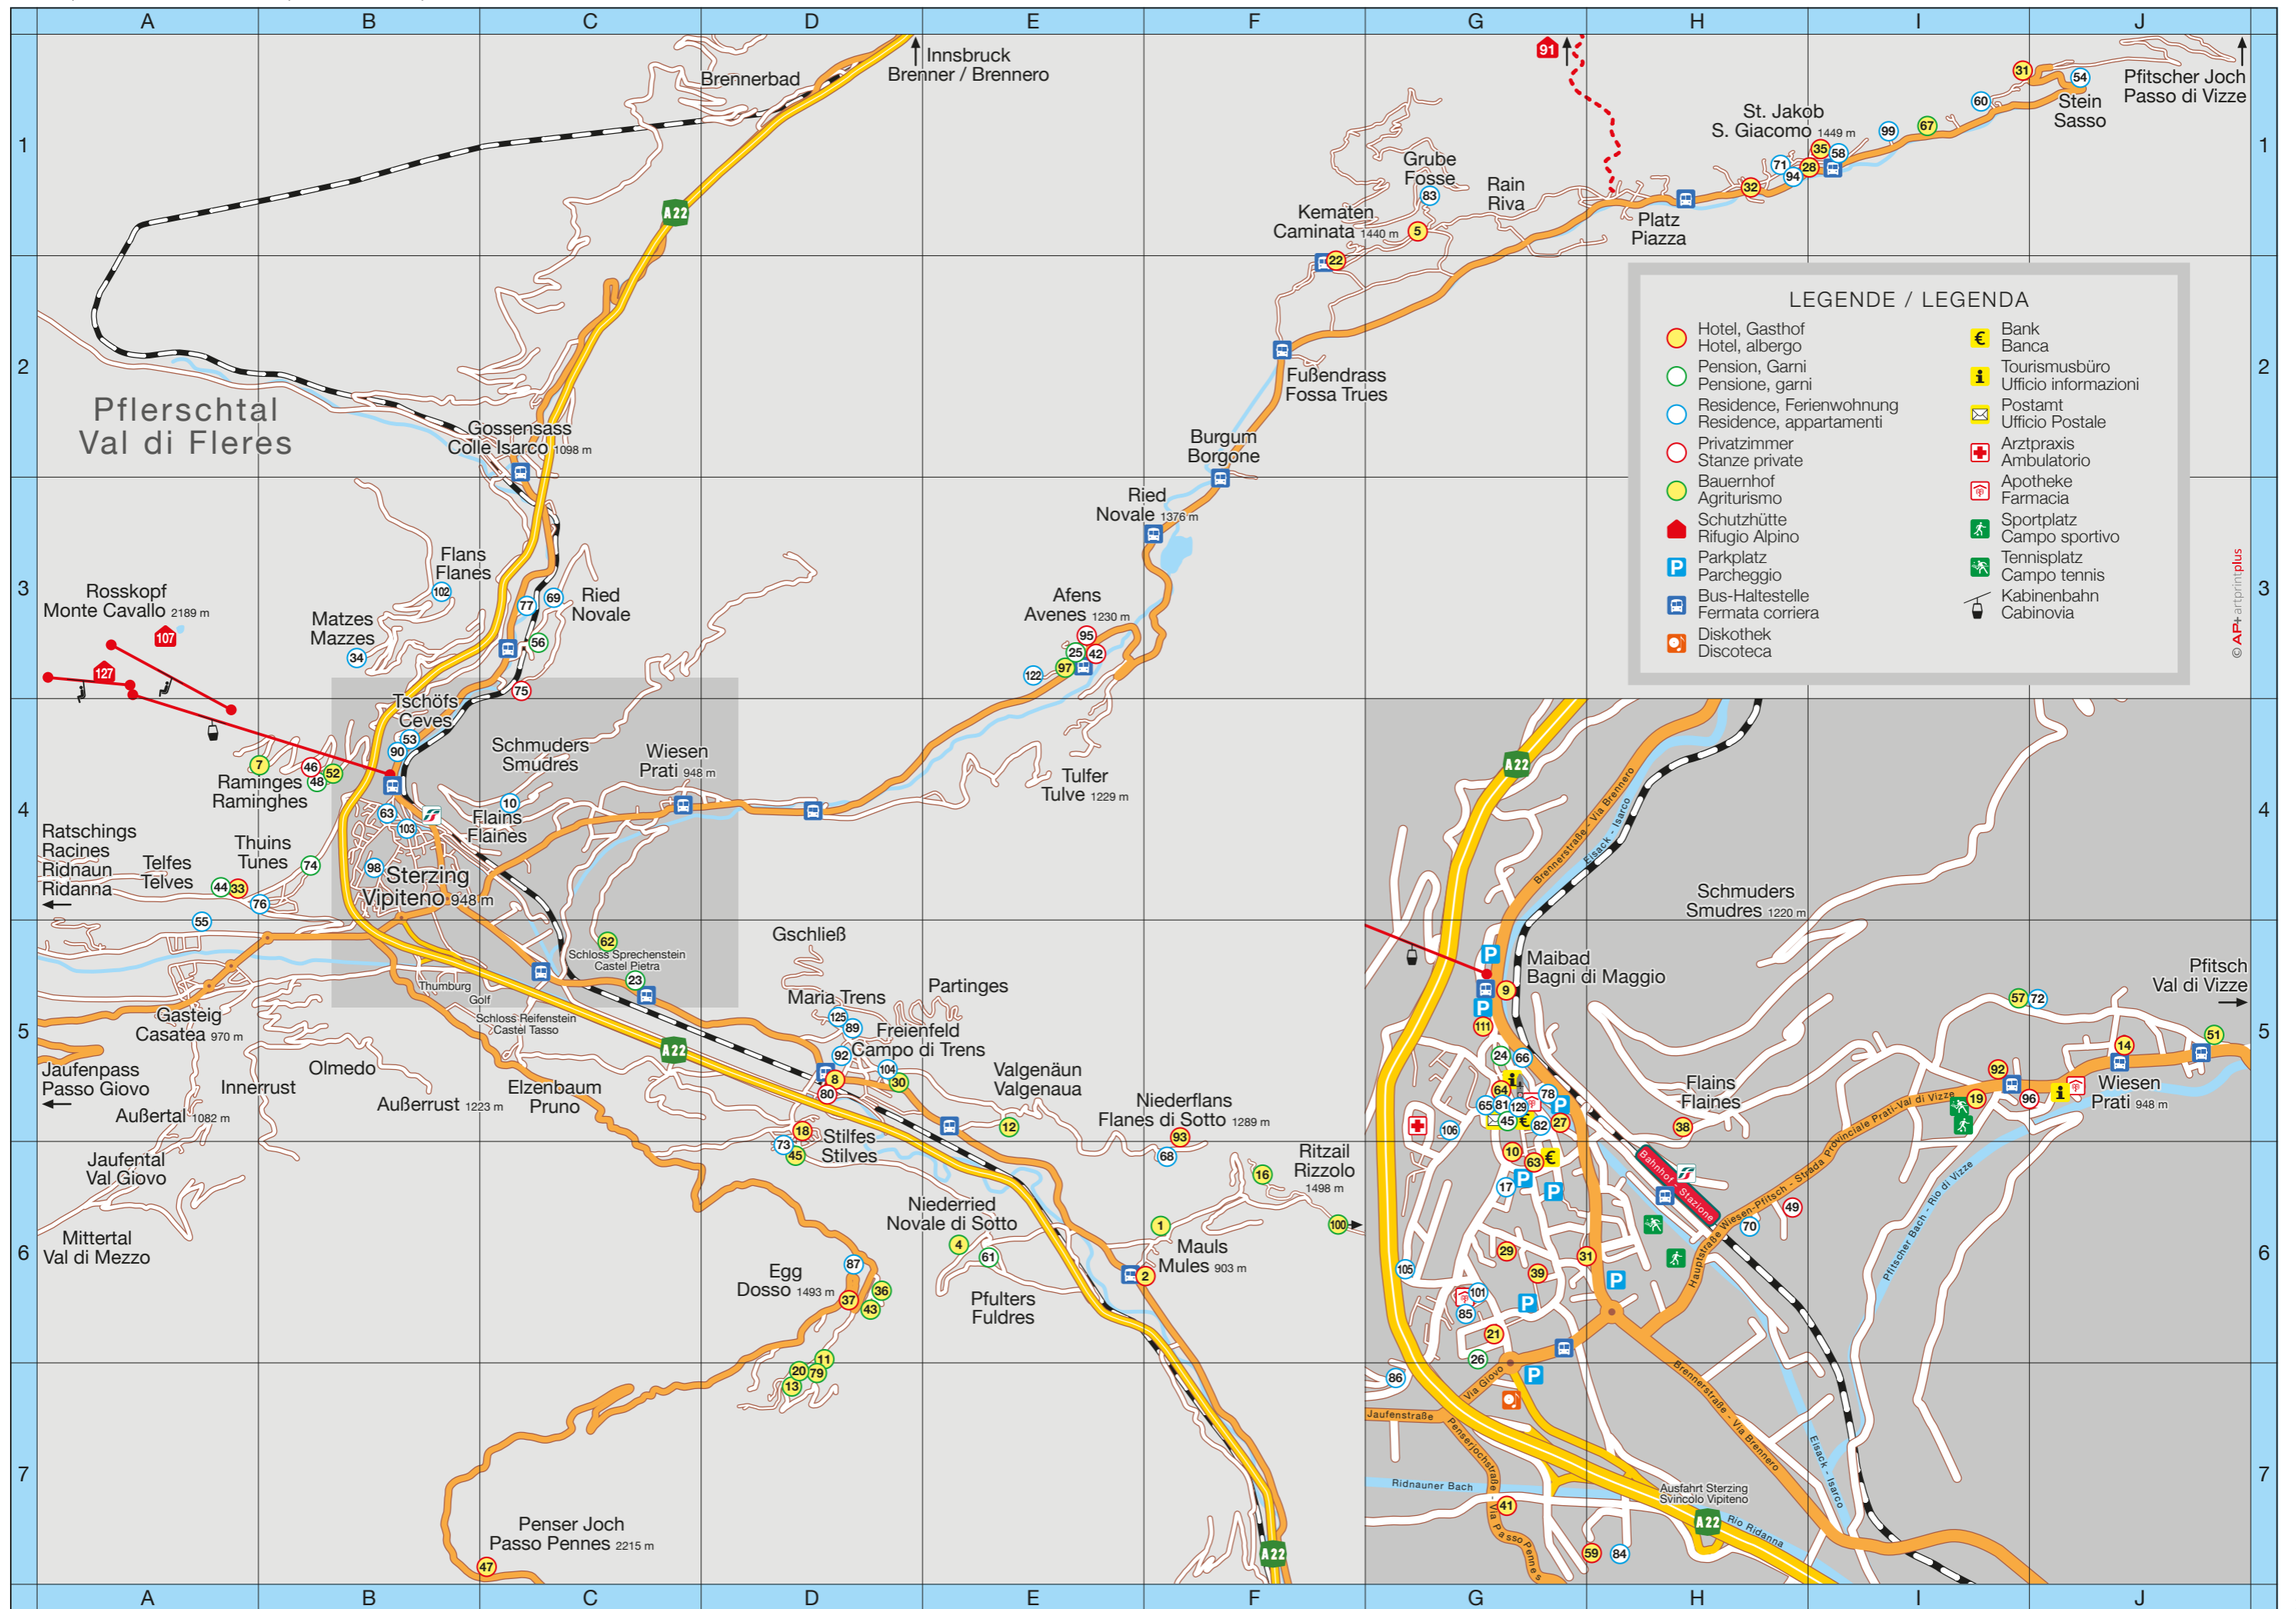

ULTERIORI STRUTTURE		
HOTEL RESTAURANT LILIE ★★★★★ Città Nuova 49, 39049 Vipiteno, T +39 0472 760 063	ALBERGO PFITSCHERHOF ★★ Piazza 124, 39049 Val di Vizze, T +39 0472 630 115	
SPORTHOTEL ZOLL ★★★★★ Via Brennero 48A, 39049 Vipiteno, T +39 0472 765 651	STILFERHOF ☀️ Stilves 61, 39040 Campo di Trens, T +39 0472 647 212	
HOTEL KLAMMER ★★★ Via Brennero 5, 39049 Vipiteno, T +39 0472 765 186	APPARTAMENTO FONTANA CORTI ☀️ Via Thurner 69, 39049 Prati, M +39 345 109 33 49	
HOTEL LARCH ★★★ Via Brennero 1, 39040 Campo di Trens, T +39 0472 647 107	APPARTAMENTI BARTLHOF 🌟🌟 Sasso 96, 39049 Val di Vizze, T +39 0472 630 128	
HOTEL MONDSCHEN ★★★ Via Frundsberg 12, 39049 Vipiteno, T +39 0472 765 569	GARTNERHOF 🌟 Fuldres 39, 39040 Campo di Trens, M +39 348 226 67 18	
HOTEL SAXL ★★★ Via Brennero 5, 39040 Campo di Trens, T +39 0472 647 148	SCHUTZHÜTTE HOCHFEILERHÜTTE 39049 Val di Vizze, T +39 0472 646 071	
SPARBER ★★★ Via Frana 23, 39040 Campo di Trens, T +39 0472 647 253	AUTOCAMP SADOBRE Sadobre, 39040 Campo di Trens, M +39 335 812 10 93	
HOTEL THUINERWALDELE ★★★ Tunes 68, 39049 Vipiteno, T +39 0472 765 760	RIFUGIO ALPINO PASSO VIZZE Passo Vizze, 39049 Val di Vizze, T +39 0472 630 119	
GOLDENES KREUZ ★★ Città Nuova 36, 39049 Vipiteno, T +39 0472 765 233	ALBERGO ALPINO STERZINGERHAUS Ceves 94, 39049 Vipiteno, M +39 335 299 054	
GASTHOF JÄGERHEIM ★★ Mules 16, 39040 Campo di Trens, T +39 0472 771 100	APPARTAMENTO FRUNDSBERG Via Frundsberg 11, 39049 Vipiteno, M +39 366 41 30 618	