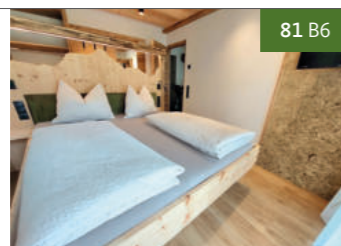

28 16

	PPC €	PC €
A 2	633,00-876,00	693,00-936,00
A 2-5	917,00-1.290,00	977,00-1350,00
A 2-5	1.074,00-1.470,00	1.134,00-1.530,00
A 2-9	1.767,00-2.460,00	1.827,00-2.520,00

CHALETs

BLOSEGGHOF CHALETs

Florian Gasteiger
Racines di Dentro 20
39040 Racines
M +39 348 274 18 08
info@blosegghof-chalets.com
www.blosegghof-chalets.com