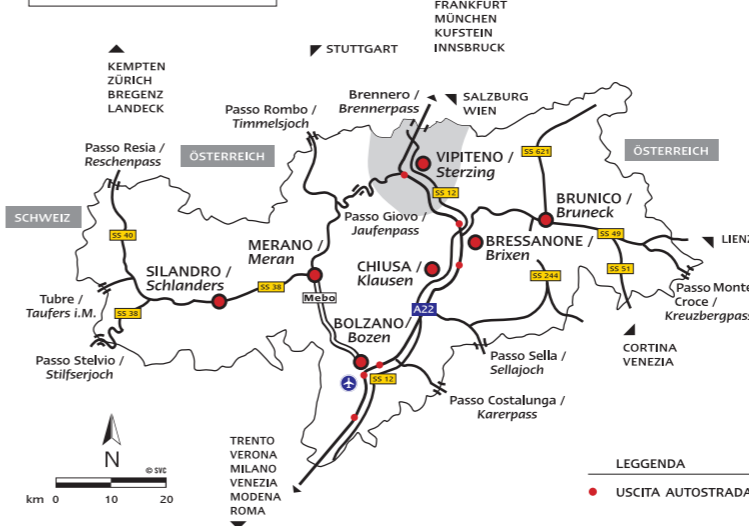

Per quanto riguarda gli appartamenti i prezzi si intendono per persona al giorno in appartamento (A/P) oppure per appartamento per il numero di persone indicato (A 2-4 = appartamento per 2-4 persone al prezzo di ...). Il numero di letti si intende per appartamento.

Il prezzo di base indicato comprende la biancheria, i costi aggiuntivi per luce, gas e acqua e tutte le tasse.

Le variazioni di prezzo dipendono dai diversi periodi dell'anno, dalla posizione, dalle dimensioni e dalle diverse caratteristiche di arredamento delle camere e degli appartamenti.

Le informazioni e i prezzi contenuti nel presente listino prezzi vengono comunicati alle organizzazioni turistiche ad esso collegate. Le tariffe vengono concordate verbalmente o in forma scritta con la struttura ricettiva. La classificazione degli esercizi nominati nella pubblicazione corrisponde secondo le norme vigenti (lista ufficiale). Con riserva di modifiche.

I periodi dell'anno sono i seguenti:

AS = alta stagione: da Natale al 06/01 / Carnevale / Pasqua / da metà luglio a fine agosto / a seconda delle località i week-end di ottobre
BS = bassa stagione: il restante periodo

I periodi stagionali possono essere considerati indicativi. Con riserva di modifiche ed integrazioni da parte delle singole località.

COME ARRIVARE