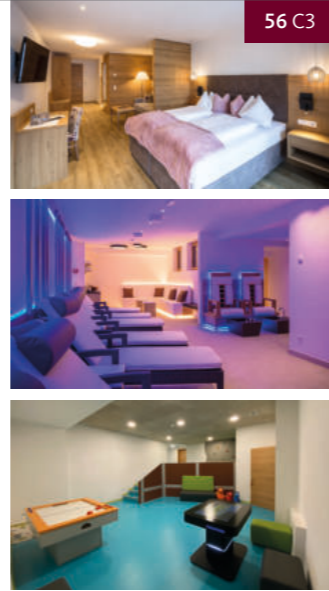

HOTEL SCHAURHOF

★★★★

Georg Steurer
Novale 20
39049 Vipiteno
T +39 0472 765 366
info@schaurhof.it
www.schaurhof.it

Schaurhof è un albergo a conduzione familiare a Vipiteno, dove famiglie e buongustai si sentono come a casa. Come membro del gruppo Locanda Sudtirolese, la cucina riveste un ruolo molto importante nel nostro hotel: il padrone di casa Georg prepara piatti regionali e slow, utilizzando preferibilmente prodotti stagionali, coltivati nel proprio maso o in quelli dei dintorni.

45 11 8 23 4

56 C3

56