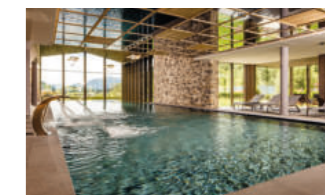

HOTEL SCHNEEBERG „FAMILY RESORT & SPA“

★★★★

Fam. Kruselburger
Masseria 22, Ridanna
39040 Racines
T +39 0472 656 232
info@schneeberg.it
www.schneeberg.it

Un resort dalla vocazione familiare con un'area benessere oltre 10.000 mq e una nuova spa adults only. Una delle più ampie oasi private per tutta la famiglia, completamente al coperto, dell'interno acro alpino: 12saune di cui una panoramica con un'ampia vetrata affacciata sullo scenario della Val Ridanna, piscine coperte e all'aperto, una di acqua salata a 35°C e un turbo scivolo per il divertimento di grandi e piccini.

400 170 25 195

	BS €	AS €
Al Light	100,00-230,00	135,00-265,00

RATSCHINGSERHOF

★★★★

Famiglia Psenner
Stanghe 4
39040 Racines
T +39 0472 756 714
F +39 0472 755 410
info@ratschingserhof.com
www.ratschingserhof.com

Un posto incantevole dove La attendono natura, relax, comfort, un servizio cortese in un ambiente familiare. Lasciatevi sorprendere dalla nostra cordialità e dell'atmosfera speciale del nostro piccolo Hotel. Con amore e impegno ci prendiamo cura della vostra vacanza.

60 27 5 32