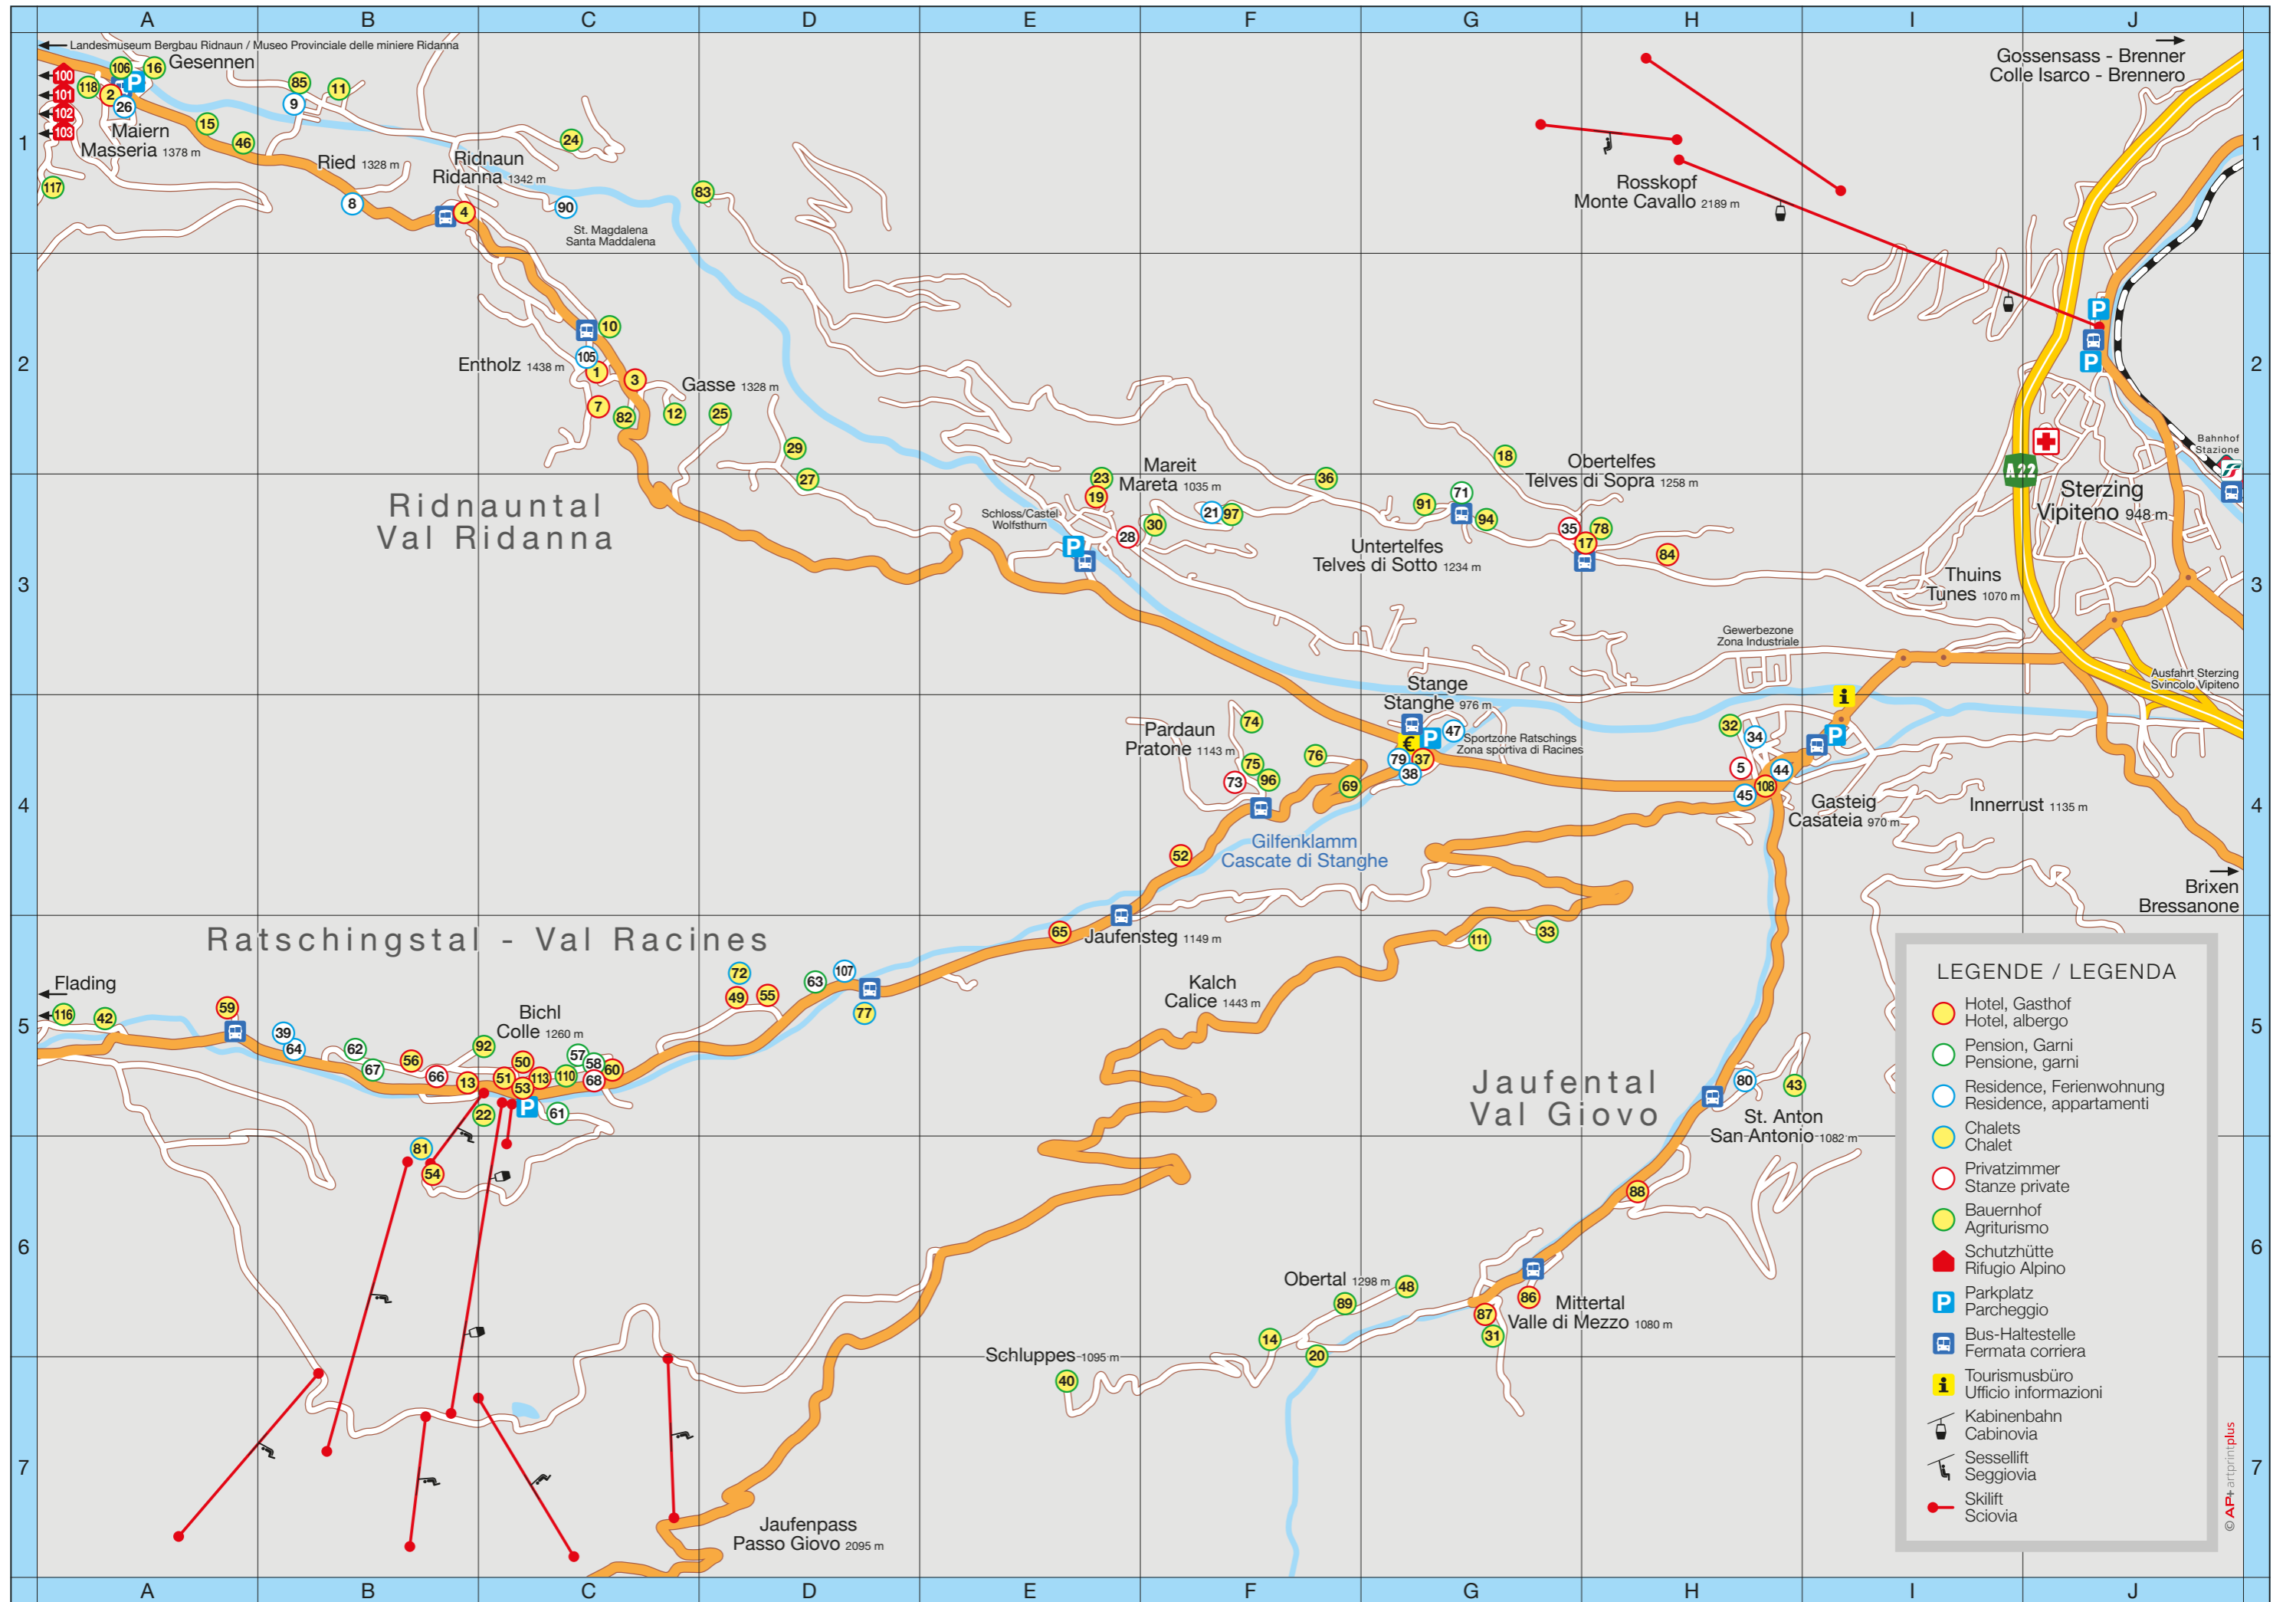

LEGENDE / LEGENDA

- Hotel, Gasthof
  Hotel, albergo
- Pension, Garni
  Pensione, garni
- Residence, Ferienwohnung
  Residence, appartamenti
- Chalets
  Chalet
- Privatzimmer
  Stanze private
- Bauernhof
  Agriturismo
- Schutzhütte
  Rifugio Alpino
- Parkplatz
  Parcheggio
- Bus-Haltestelle
  Fermata corriera
- Tourismusbüro
  Ufficio informazioni
- Kabinenbahn
  Cabinovia
- Sessellift
  Seggiovia
- Skilift
  Sciovia